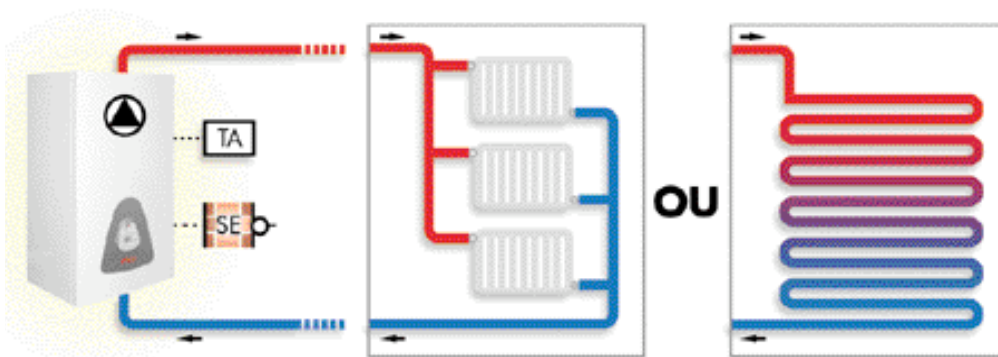

emples d'installation

Pour une installation de chauffage central traditionnel, neuve ou ancienne, notamment en remplacement d'une ancienne chaudière, quelque soit l'énergie.

Chauffage seul

Installation pour radiateurs ou plancher chauffant avec comme avantage de ne pas avoir de vanne de mélange