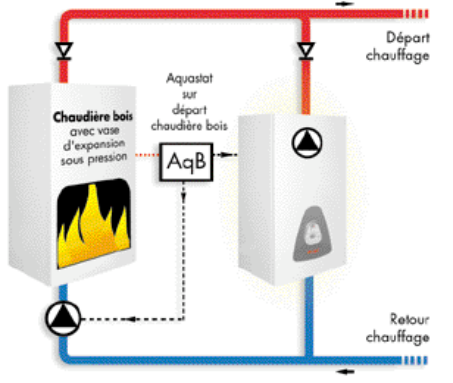

- L'inertie de la fonte d'acier au carbone, associée à la capacité en eau de la chaudière, assure un fonctionnement doux et régulier.
- Tous les composants hydrauliques sont directement accessibles par l'avant de la chaudière.
- Le corps de chauffe tout intégré fait disparaître la quasi totalité des tuyauteries, et supprime les risques de fuite.

### Complément ou relève de capteur solaire

Pour avoir bien chaud par temps couvert et quand le capteur solaire ne peut satisfaire les besoins.

### Complément ou relève de pompe à chaleur

Pour avoir bien chaud, même les jours de grand froid où la pompe à chaleur ne peut satisfaire seule à tous les besoins.

### En relève de chaudière bois

Pour éviter de se relever la nuit pour recharger sa chaudière et fonctionner en tarif réduit "heures creuses".

L'encombrement réduit de la chaudière Gialix facilite son installation dans n'importe quelle pièce de l'habitat. La sobriété de son design et la qualité de ses finitions lui assurent une parfaite intégration.