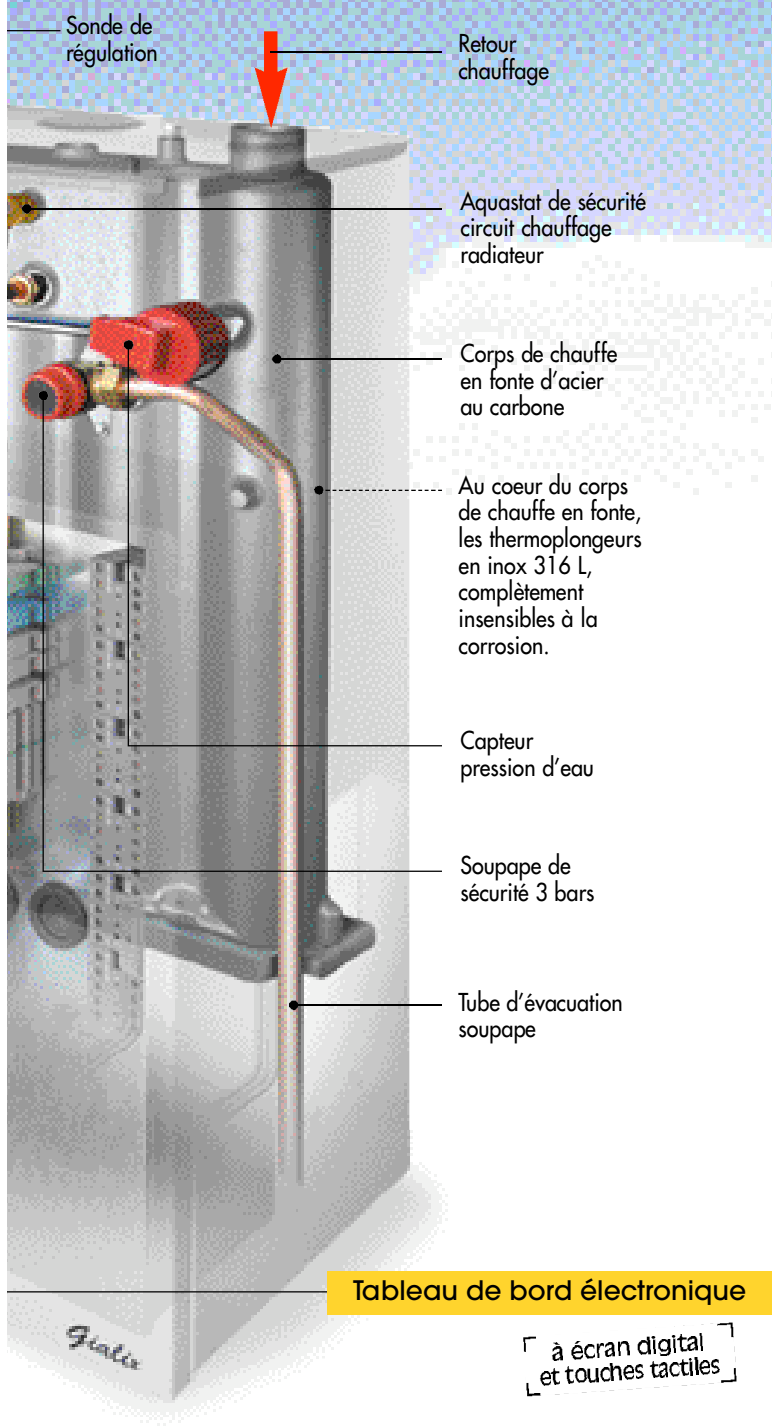

Électrique Gialix offre la solution de chauffage central simple et la plus souple pour le neuf ou la rénovation