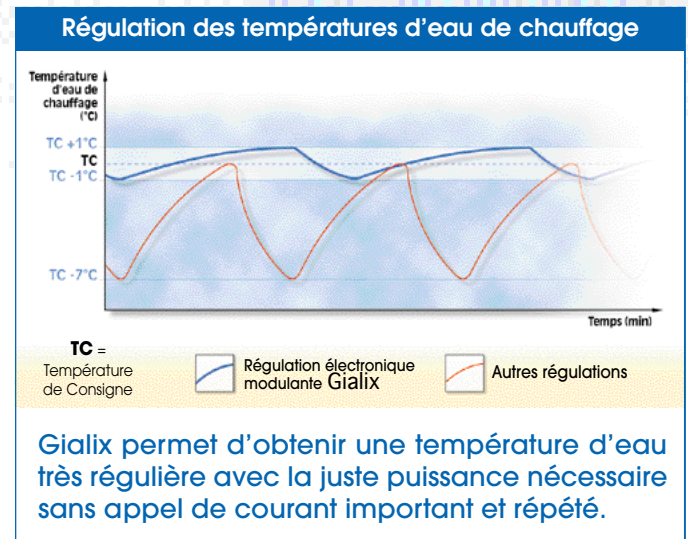

Le choix judicieux de ses composants et sa conception intelligente en font une chaudière parfaitement fiable et silencieuse.

Retour chauffage

Aquastat de sécurité circuit chauffage radiateur

Corps de chauffe en fonte d'acier