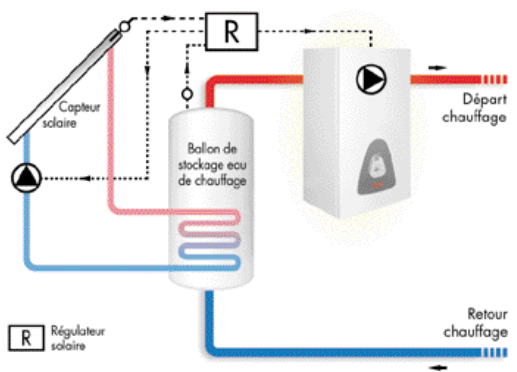

Complément ou relève de capteur solaire

Pour avoir bien chaud par temps couvert et quand le capteur solaire ne peut satisfaire les besoins.

Complément ou relève de pompe à chaleur

Pour avoir bien chaud, même les jours de grand froid où la pompe à chaleur ne peut satisfaire seule à tous les besoins.