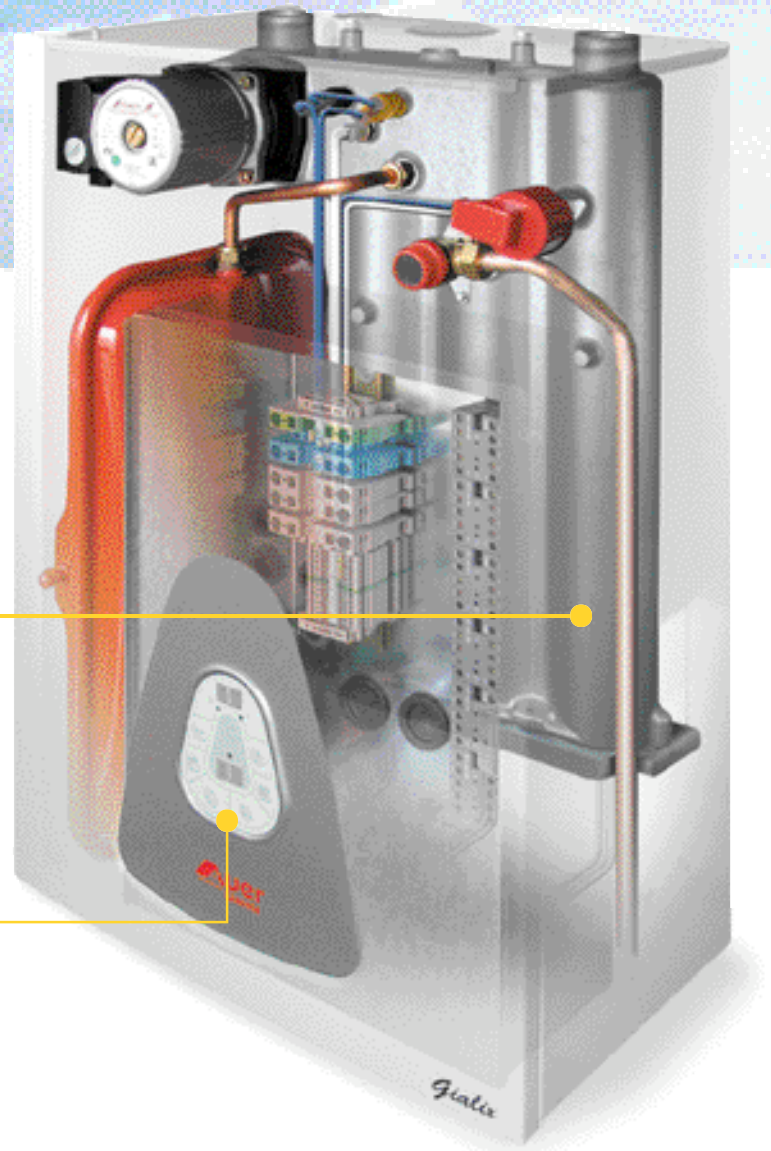

Gialix

LA CHAUDIÈRE ÉLECTRIQUE MURALE de 4 à 18 kW
TRÈS SILENCIEUSE avec
RÉGULATION ÉLECTRONIQUE MODULANTE

Auer
Gianola

Pour le chauffage **et** l'eau chaude sanitaire

NOUVEAU

Cette chaudière électrique associe la régulation électronique la plus performante et les qualités exceptionnelles de son corps de chauffe en fonte d'acier au carbone

UNIQUE !

Son corps de chauffe, avec les **indéniables qualités thermiques de la fonte d'acier au carbone**, garantit une température d'eau parfaitement régulière et permet à cette chaudière d'être très compacte.

UNIQUE !

Cette chaudière est **la plus silencieuse** car c'est la seule à bénéficier d'une **régulation électronique modulante**, gage d'économies et de confort, et aussi... à limiter les appels de puissance à **3 kW maximum**.

Cette chaudière est conçue pour s'intégrer de série, à tous les types d'installation de chauffage central.

Vivrélec®