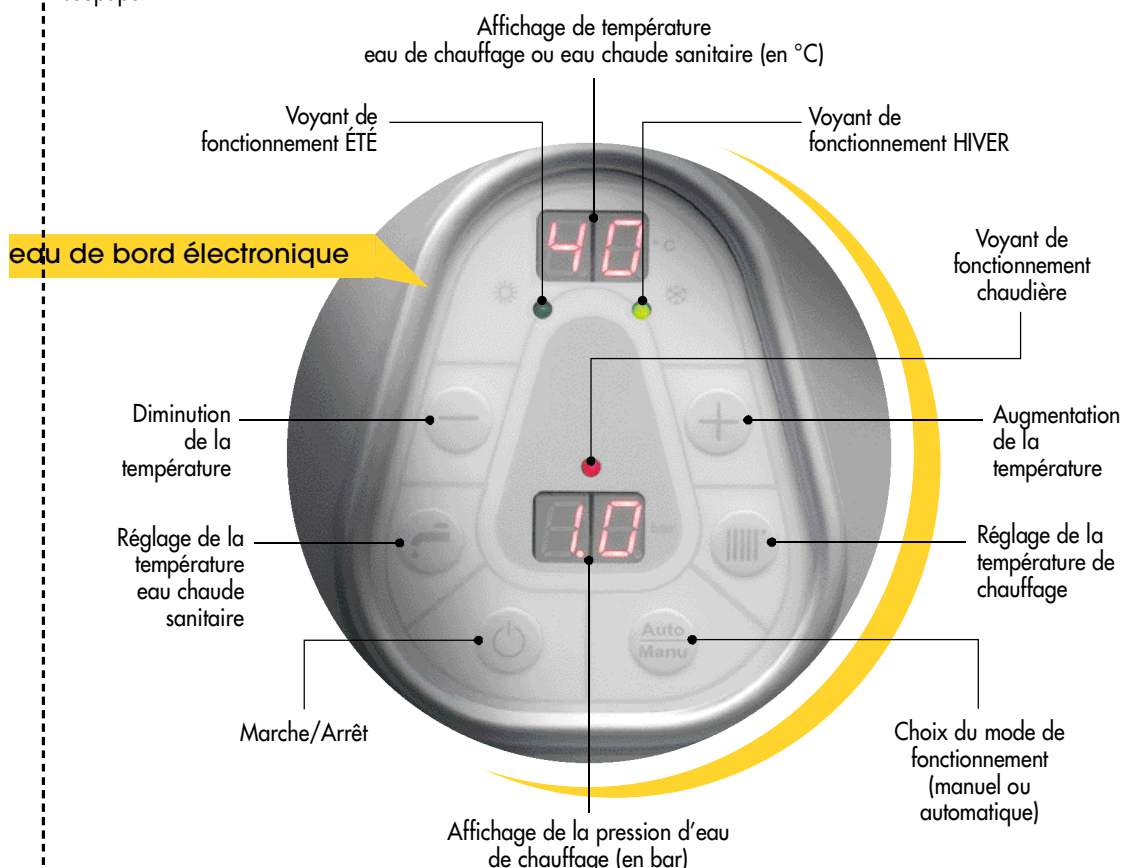

Retour chauffage

Aquastat de sécurité circuit chauffage radiateur

Corps de chauffe en fonte d'acier

Au cœur du corps de chauffe en fonte, 3 thermoplongeurs en inox 316 L, complètement insensibles à la corrosion.

Capteur pression d'eau

Soupape de sécurité 3 bars

Tube d'évacuation soupape