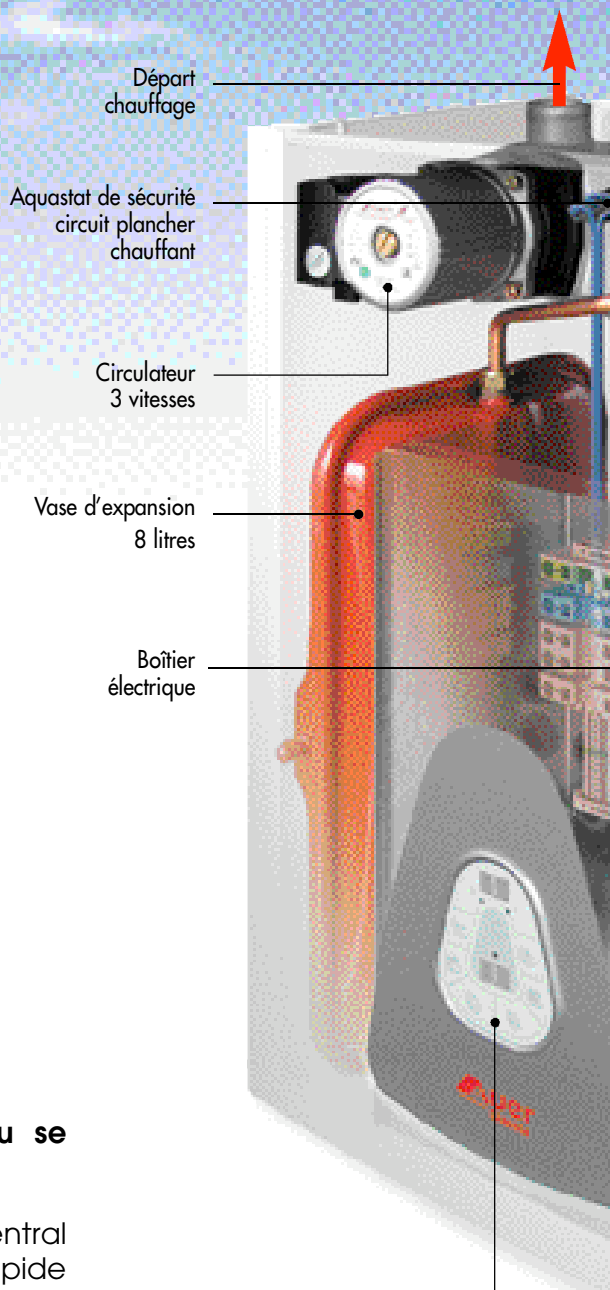

La chaudière
la plus si